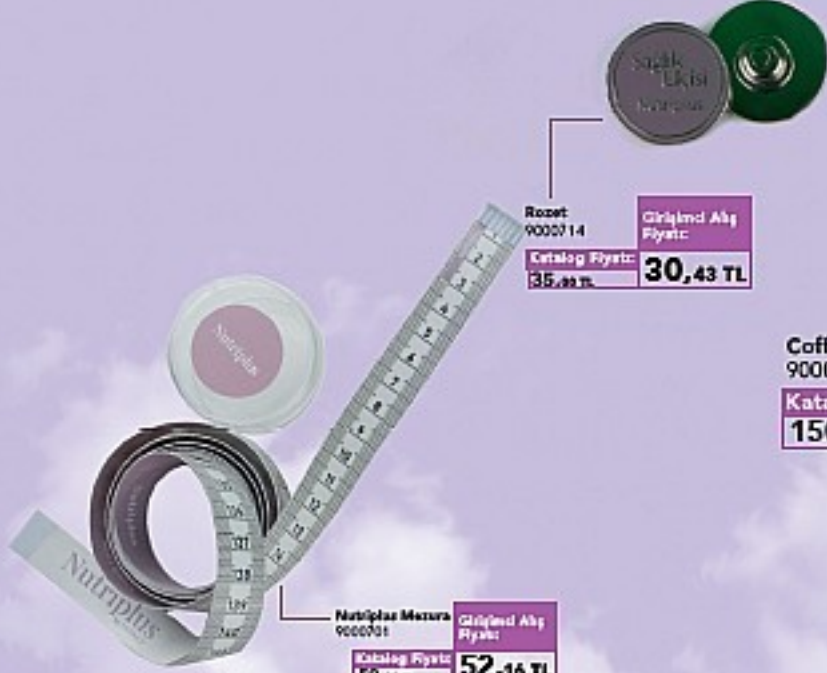

NUTRIPLUS SATIŞ DESTEK ÜRÜNLERİ

Şimdi Satışta!

Roset
9000714
Katalog Fiyatı: 35,00 TL
Girişimci Alış Fiyatı: **30,43 TL**

Coffee Cup
9000696
Katalog Fiyatı: 150,00 TL
Girişimci Alış Fiyatı: **130,43 TL**

Nutriplus Mezzura
9000701
Katalog Fiyatı: 59,00 TL
Girişimci Alış Fiyatı: **52,16 TL**